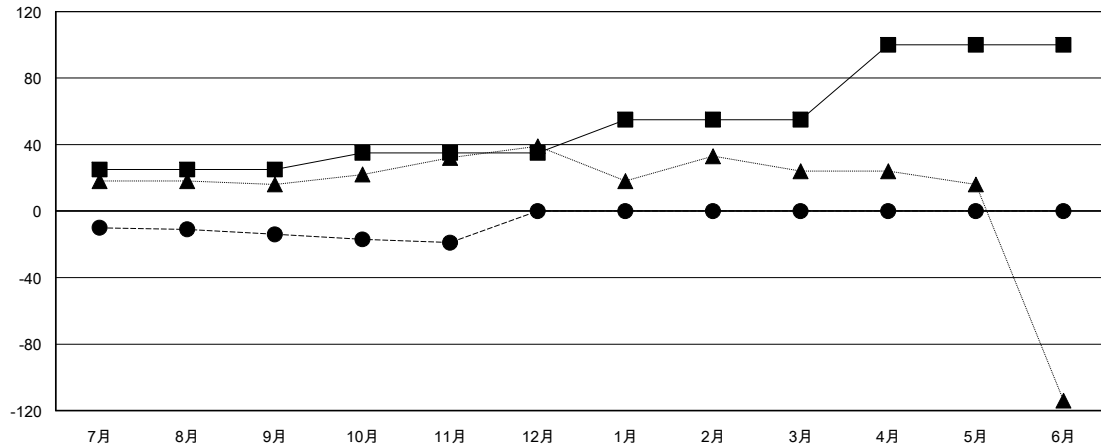

# MONTHLY MEMBERSHIP PROGRESS REPORT

District 333 D

Results as of: 11/30/2017

GMT: MASAYOSHI MARUYAMA, YASUHISA NAKAMURA

地域 JAPAN

GMT会則地域

クラブ			
結果 : 2017-2018			
四半期	新クラブ目標	新クラブ	解散クラブ
7月/8月/9月	1	0	0
10月/11月/12月	0	0	0
1月/2月/3月	0	0	0
4月/5月/6月	0	0	0

名			
結果 : 2017-2018			
四半期	会員純増目標	会員増強実績	退会者(転籍を含む) 実際
7月/8月/9月	25	33	44
10月/11月/12月	10	11	16
1月/2月/3月	20	0	0
4月/5月/6月	45	0	0

新クラブ目標及び実績累計

会員目標及び実績累計

解散クラブ: 0	25 CLUBS OF 54 一名以上の新会員を登録	<b>男女別</b> 男性 1,688 (72.85%) 女性 629 (27.15%) 女性%年度目標: 20%
退会者 物故会員 9 クラブ解散 0 その他 51 合計 60	<a href="#">会員累計データを見るには、ここをクリック</a>	世帯主/家族会員合計 1,116 国際会費半額の家族会員 629